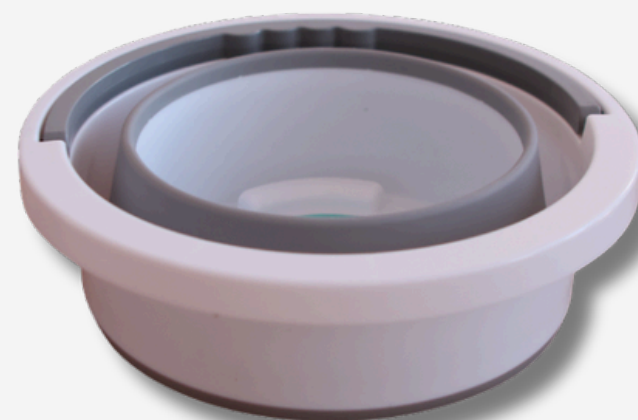

UNIDADES

\$7.000

COMPRA MINIMA **40**

UNIDADES

BALDE PLEGABLE REDONDO

ESPECIFICACIONES:

- Capacidad de hasta 10lts.
- Fácil de guardar
- Material de goma y plástico

\$8.000

COMPRA MINIMA **5**

UNIDADES

\$7.000

COMPRA MINIMA **40**

UNIDADES

CEPILLO SILICONA PARA INODORO

ESPECIFICACIONES:

- 36 CM DE ALTO
- CON ADHESIVO PARA PARED
- SILICONA Y PLÁSTICO
- MÁS HIGIÉNICO