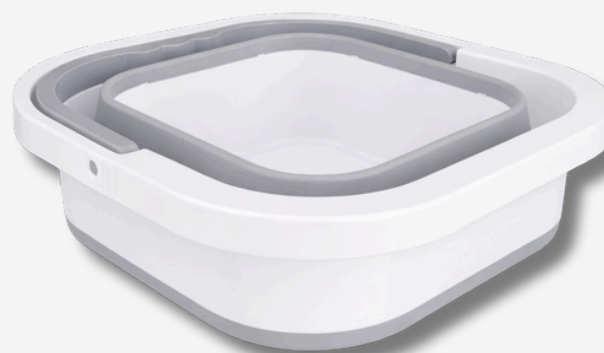

HOMMA
DISTRIBUIDORA MAYORISTA

CATÁLOGO
MAYORISTA

ENVÍOS A TODO EL PAÍS

BALDE REFORZADO CON MOPA

ESPECIFICACIONES:

- Balde escurridor con tapón reforzado y rueditas
- 2 mopas microfibra
- Cabo extensible 1,20mts
- Variedad de colores

\$16.000

COMPRA MINIMA 6

UNIDADES

BALDE PLEGABLE CUADRADO

ESPECIFICACIONES:

- Capacidad de hasta 10lts.
- Fácil de guardar
- Material de goma y plástico

\$8.000

COMPRA MINIMA **5**

UNIDADES

\$7.000

COMPRA MINIMA **40**

UNIDADES

BALDE PLEGABLE REDONDO

ESPECIFICACIONES:

- Capacidad de hasta 10lts.
- Fácil de guardar
- Material de goma y plástico

\$8.000

COMPRA MINIMA **5**

UNIDADES

\$7.000

COMPRA MINIMA **40**

UNIDADES

CEPILLO SILICONA PARA INODORO

ESPECIFICACIONES:

- 36 CM DE ALTO
- CON ADHESIVO PARA PARED
- SILICONA Y PLÁSTICO
- MÁS HIGIÉNICO